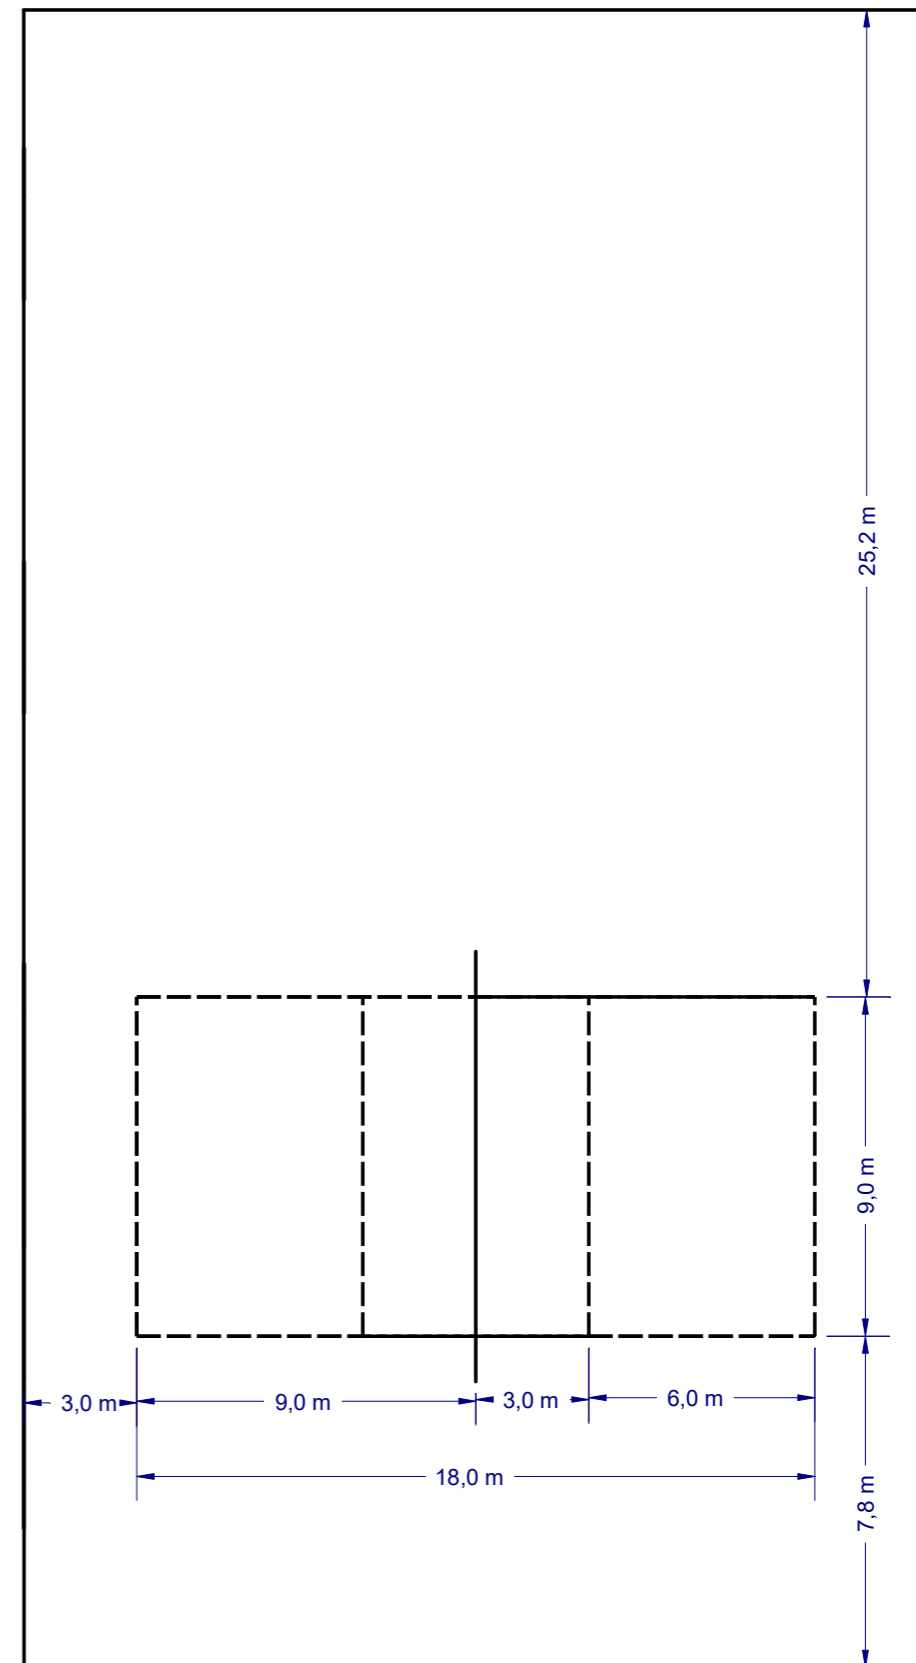

KOMPLET TRZECH BOISK

BOISKO DO SIATKÓWKI o wymiarch netto 9 m x 18 m

BOISKO DO

BOISKO DO KOSZYKÓWKI o wymiarch netto 15 m x 22 m

BOISKO DO PIŁKI RĘCZNEJ o wymiarch netto 20 m x 40 m