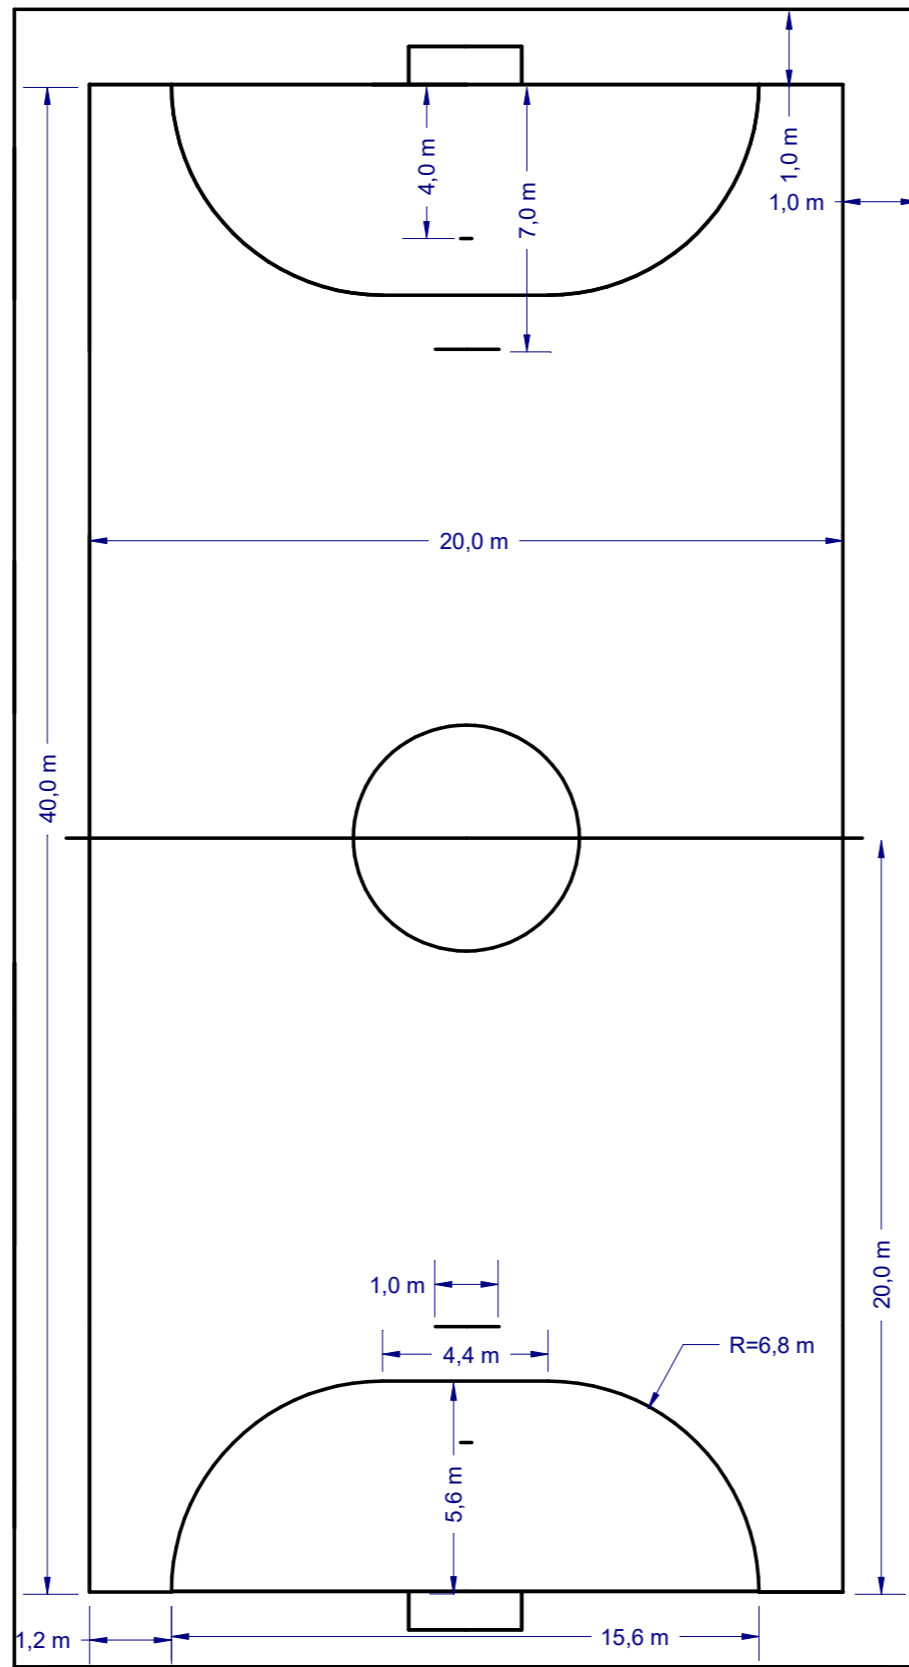

KOMPLET TRZECH BOISK

BOISKO DO SIATKÓWKI o wymiarch netto 9 m x 18 m

BOISKO DO

BOISKO DO KOSZYKÓWKI o wymiarch netto 15 m x 22 m

BOISKO DO PIŁKI RĘCZNEJ o wymiarch netto 20 m x 40 m