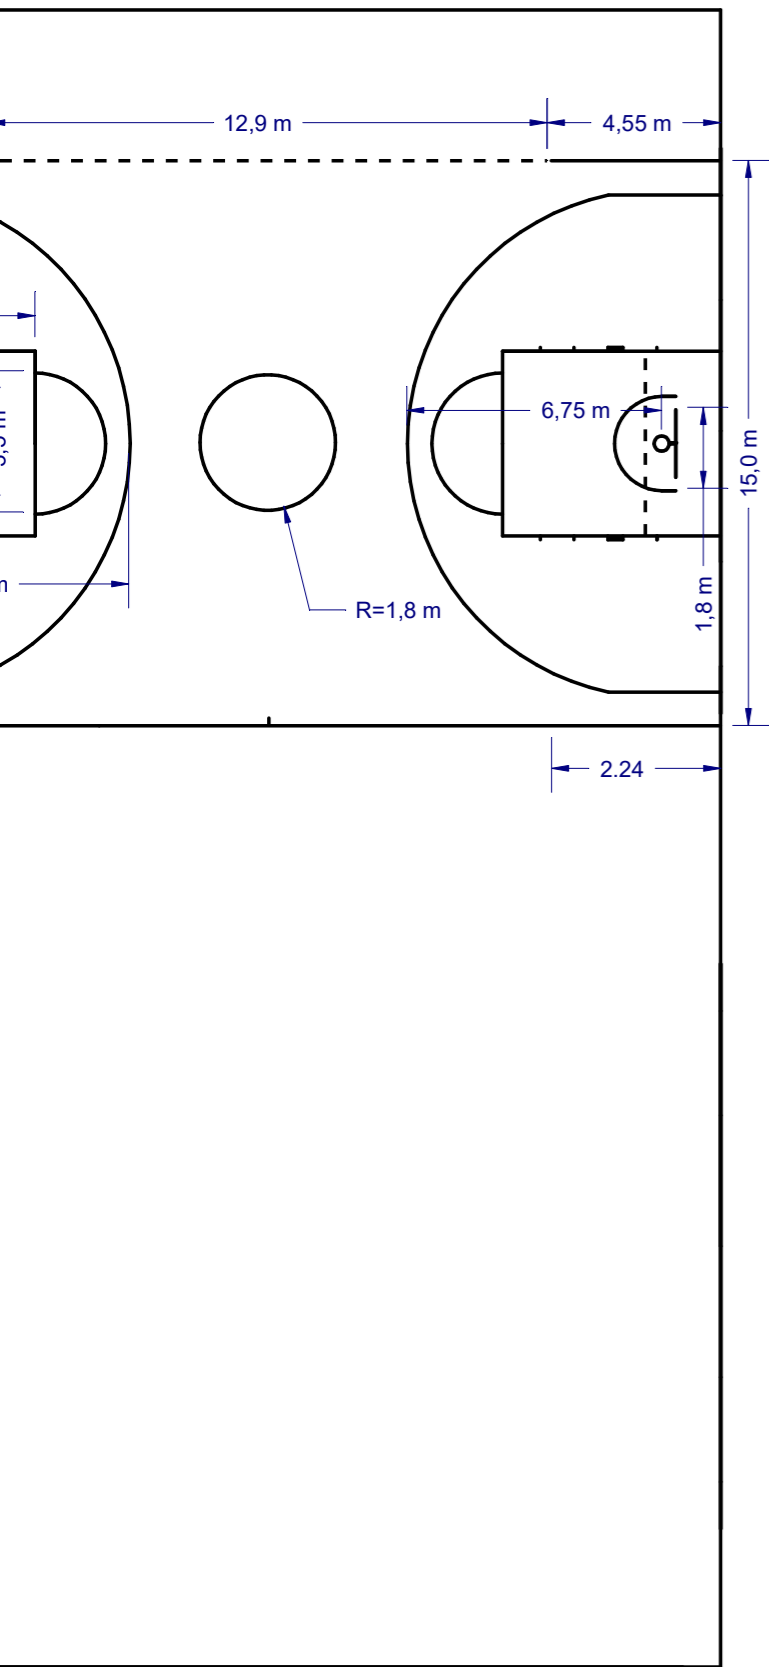

KOMPLET TRZECH BOISK

BOISKO DO SIATKÓWKI o wymiarch netto 9 m x 18 m

BOISKO DO

BOISKO DO KOSZYKÓWKI o wymiarch netto 15 m x 22 m

BOISKO DO PIŁKI RĘCZNEJ o wymiarch netto 20 m x 40 m